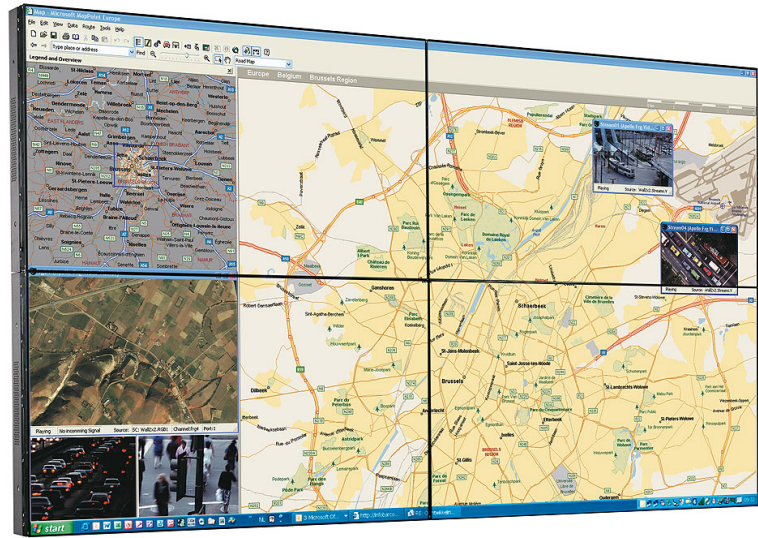

# NSL-4601

## 适用于视频墙应用程序的 46 英寸 WXGA 窄边框 LCD

NSL-4601 是一个具有专业等级，分辨率为 WXGA 的窄边框 46" LCD 显示器。设计用于小型至中型控制室的拼接视频墙应用。作为拼接 LCD 解决方案，NSL-4601 是应急操作中心，交通和监控中心，公共事业和处理控制室的理想之选。

多源，固有分辨率

NSL-4601

配置了巴可公司显示器控制器，可在固有分辨率下显示源，且不会丢失内容或缩放。可显示多个源（视频，PC 内容或流视频）并存放在整个 LCD 堆栈的任意位置。

稳定的色彩

使用巴可公司的显示一致性管理软件可校准

NSL-4601。这可确保正确的白点和精确的灰度。

节省空间

巴可公司的 NSL-4601

视频墙可从前面和后面进行维护。它们根本不需要后面的维护空间，所以它们能完美地适用于空间受限控制室。具有高分辨率的 NSL-4601 拼接视频墙允许操作人员坐得更近，便于监控高密度信息。

拼接 LCD 技术 – 控制室的正确选择：

- 不同于等离子技术，拼接 LCD 能耗更低，且不会受不可避免的老化的影响。
- 不同于大屏幕 LCD 显示器，拼接 LCD 提供了更高的灵活性，可扩展性以及更高分辨率的可能性。