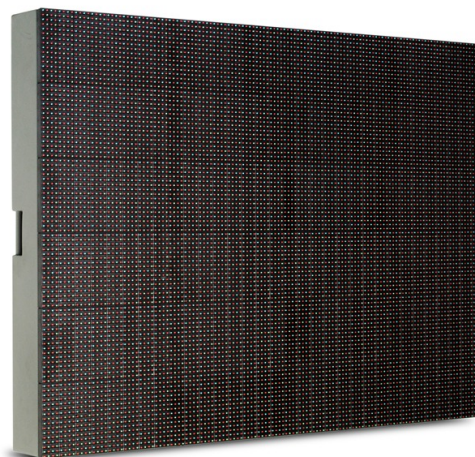

# SF-10v

Светодиодный видеодисплей для установки под открытым небом на спортивных сооружениях

Barco SF-10v – это модульный светодиодный видеодисплей для установки вне помещений, который обладает наилучшим в своем классе соотношением цены и характеристик. Он специально разработан для спортивных стадионов, где он обеспечивает фантастическое качество изображений, богатый набор функций управления, а также расширенную обработку изображений.

#### Максимальное удовольствие для болельщиков

Система SF-10v совместима со всеми основными устройствами для отображения счета и времени благодаря использованию специальной системы управления спортивным содержанием. Отличные сочетания с видео, графикой и баллами обеспечивает максимальное удовольствие для болельщиков. Продукт идеально подходит как для больших экранов, так и для вывесок. Короче говоря, это обязательная вещь на любых соревнованиях.

## Технические характеристики

Шаг пиксела	10 мм виртуальное/20 мм – реальное
Яркость	6000 нит
ЖКИ конфигурация	2 R1G1B
Плотность пиксела	10000/м <sup>2</sup> 930/фут <sup>2</sup> 12288/панель (128 x 96)
Горизонтальный угол обзора	110°
Вертикальный угол обзора	-25°/+23°
Энергопотребление	147 Вт/м <sup>2</sup> (среднее значение) 1027 Вт/м <sup>2</sup> (макс.)
Тепловыделение	501 БТЕ/ч/м <sup>2</sup> (среднее значение)
Размеры ячеек	Ширина: 1280 мм Высота: 960 мм Глубина: 224 мм
Вес/плитку	79,5 кг (175,3 фунта)
Класс защиты	IP 65/43
Обработка	14 бит/цвет
Работоспособность	только задняя панель
Рабочая температура	От -10°C до +45°C (от 14°F до 113°F)
Влажность при эксплуатации	10-99%
Сертификаты	ETL, CE, FCC класс A, RoHS