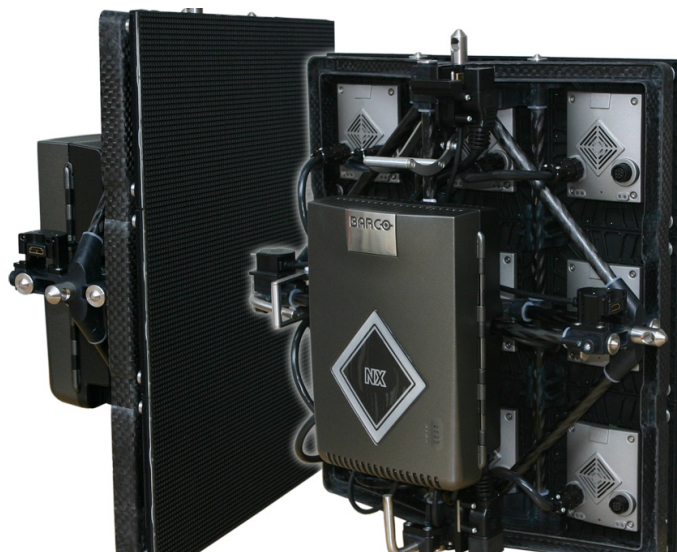

NX-6

Шаг пикселя 6 мм, 2000 нит, устанавливаемая на поверхности светодиодная панель, передача истинного черного цвета

Серия NX устанавливает новый стандарт для внутренних светодиодных дисплеев, обеспечивая самые глубокие уровни черного из имеющихся на рынке устройств в сочетании с наивысшим коэффициентом контрастности, превышающим 4000:1. Высокая яркость в более чем 2000 нт и собственная 16-битная обработка цвета гарантируют непревзойденное качество изображения в любом помещении. Кроме того, устройства серии NX обеспечивают легкую и быструю установку и отличаются малым весом.