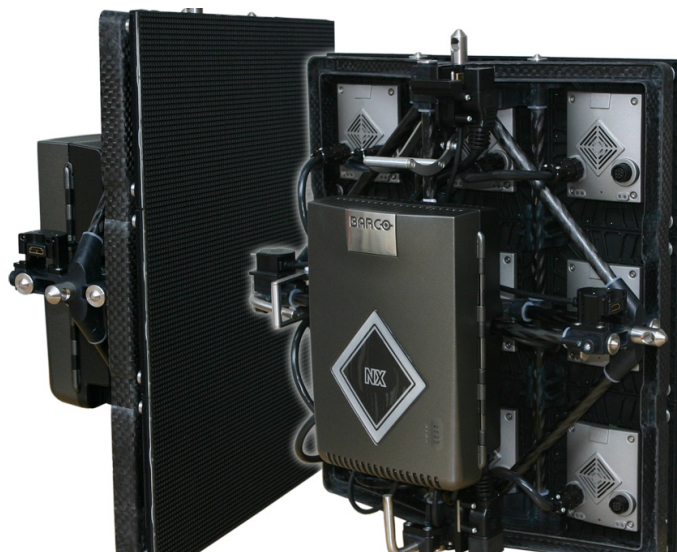

# NX-6

Шаг пикселя 6 мм, 2000 нит, устанавливаемая на поверхности светодиодная панель, передача истинного черного цвета

Серия NX устанавливает новый стандарт для внутренних светодиодных дисплеев, обеспечивая самые глубокие уровни черного из имеющихся на рынке устройств в сочетании с наивысшим коэффициентом контрастности, превышающим 4000:1. Высокая яркость в более чем 2000 нт и собственная 16-битная обработка цвета гарантируют непревзойденное качество изображения в любом помещении. Кроме того, устройства серии NX обеспечивают легкую и быструю установку и отличаются малым весом.