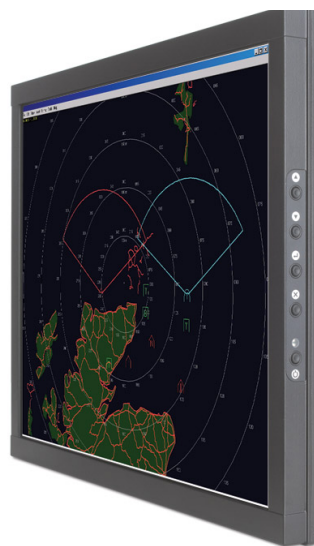

TL-248

Тонкий легкий дисплей с диагональю 19 дюймов (1280 x 1024)

Тонкий и легкий дисплей TL-248 компании Барго с диагональю 19 дюймов предоставляет ряд значительных преимуществ в отношении размера, эксплуатации в неблагоприятных условиях и интеллектуальных функций. Семейство дисплеев TL отличается исключительной тонкостью и низким весом и предоставляет уникальное надежное решение, особенно для тех областей, где критичными являются занимаемое пространство и вес.

Дисплей TL-248 оснащен высококачественной активной ЖК-матрицей с диагональю 19 дюймов и обеспечивает превосходные показатели таких характеристик, как яркость, четкость, контрастность и угол обзора. Доступно несколько вариантов дисплея с различными конфигурациями панели, соответствующие практически любым потребностям монтажа. Кроме того, дисплей TL-248 сочетает высокий уровень производительности и универсальности с весьма привлекательным соотношением цены и производительности.

Дисплеи Барго TL предназначены для работы в самых неблагоприятных условиях. Помимо стандартных возможностей по эксплуатации в тяжелых условиях компания Барго предлагает дисплеи TL с двумя дополнительными уровнями отказоустойчивости, предназначенными для военного применения на море, суше и в небе.