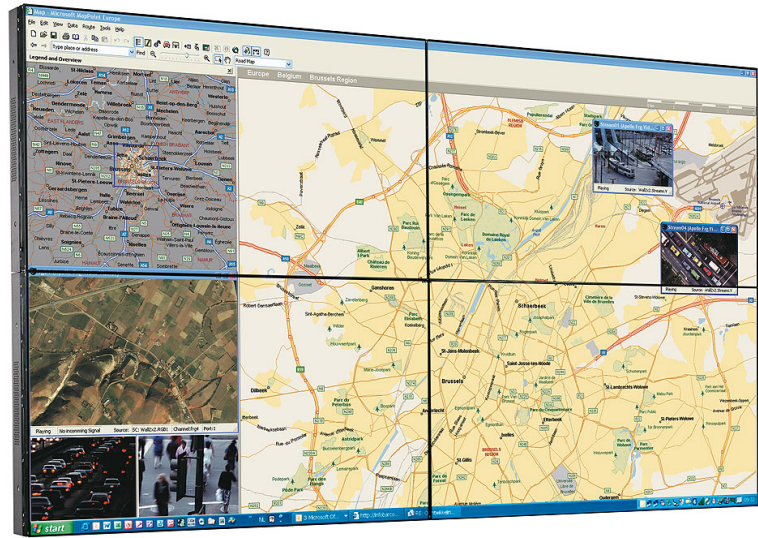

# NSL-4601

## 비디오 월 애플리케이션용 46" WXGA 내로우 베젤 LCD

NSL-4601은 프로페셔널 내로우 베젤 46" LCD 디스플레이로서 WXGA 해상도를 지원합니다. 소형 ~ 중형 상황실의 타일 비디오 월 애플리케이션용으로 설계되었습니다. 타일형 LCD 솔루션이므로 NSL-4601은 응급 수술실, 교통 및 감시 센터, 유틸리티 및 공정 제어실 등에서 효과적으로 사용할 수 있습니다.

### 멀티 소스, 네이티브 해상도

Barco 디스플레이 컨트롤러와 NSL-4601을 함께 사용할 경우, 콘텐츠 손실 또는 스케일링 없이 네이티브 해상도로 소스를 전달할 수 있습니다. 전체 LCD 스택의 어디서든 여러 소스(비디오, PC 콘텐츠, 스트리밍 비디오 등)에 대해 위치를 선정하고 영상을 표출할 수 있습니다.

### 안정적인 색상

NSL-4601은 Barco의 디스플레이 일관성 관리 소프트웨어를 통해 보정할 수 있습니다. 이를 통해 정확한 화이트 포인트 및 그레이스케일이 보장됩니다.