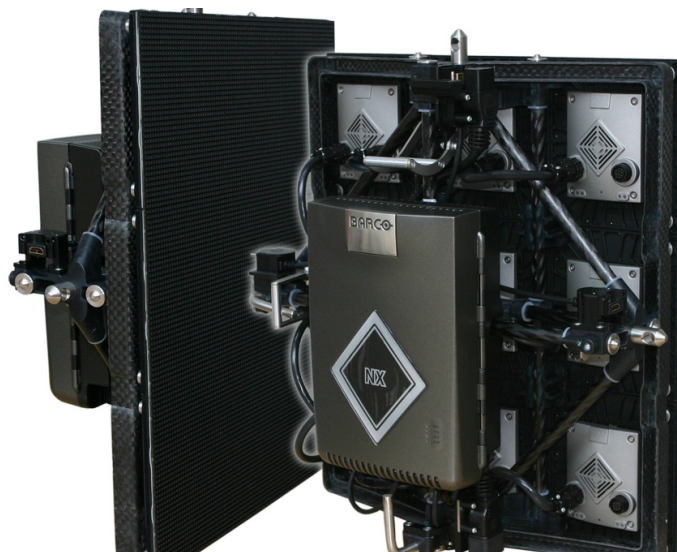

NX-4s

4.66mm ピクセル・ピッチ、2,000 NIT、視野角が極めて広いトゥルー・ブラックの表面実装型 LED タイル

バルコの NX-4s は、市場で最も濃い黒レベルに加え、3,500 : 1 を超える極めて高いコントラスト比を特長とした、高性能の屋内用 LED ディスプレイです。2,000 NIT を超える光出力と、16 ビットのネイティブ・カラー・プロセッシングを備えているため、屋内のどのような場所でも最高の画質を実現することが可能になります。さらに、簡単に素早く設置できるように設計されており、また軽量になっています。

超広角の視野角

また、NX-4s は、超広角の視野角とマットな表面であらゆる状況において最高の画質を実現します。

オプションの 3D 機能

オプションで、アクティブ・フル 3D 機能が利用できます。120Hz 3D フレーム・レートでの 60Hz 左右コンテンツに対応しているため、アドオンにより解像度が損なわれることはありません。従来 3D に関わる光出力の低下をゼロに抑えます。このため、観客がコンテンツに浸れるような、優れた 3D エフェクトを出すことができます。

BARCO

Visibly yours

技術仕様

| | |
|----------------------|--|
| ピクセルピッチ | 4.66 mm |
| 輝度 | 2,000 NIT |
| LED構成 | スリーインワン ブラック SMD |
| ピクセル密度 | 45,918/sqm 4,271/sqf 10,368/タイル (96x108) |
| 視野角 | 水平 : 120° 垂直 : +60°、-60° (輝度 50% にて) |
| コントラスト比 | 3,500:1 (500 lux にて) |
| 輝度半減値 | 60,000 時間 (輝度 75% にて) |
| 消費電力 | 244 W/タイル (最大) 109W/タイル (平均) |
| タイル・サイズ (WxHxD) (mm) | 448mm (17.6 インチ) x 504mm (19.8 インチ) x 210 mm (8.27 インチ) (レンタル) 448mm (17.6 インチ) x 504mm (19.8 インチ) x 228.6mm (9 インチ) (常設) |
| 重量/タイル | 12.9 kg (28.4 ポンド) (レンタル) 13.8kg (30.3 ポンド) (常設) |
| IPレート | 屋内専用 |
| プロセッシング | 16 ビット/色 |
| カラー | 281 兆 |
| リフレッシュ・レート | 3,200Hz |
| 3D 対応 (オプション) | あり |
| 最大スタック | 最大 12 タイル高 |
| 最大吊り下げ | 最大 15 タイル高 |
| インターフェース | HDMI リンク x 4 USB (診断用) x1 |
| サービス性 | 前面と背面 (前面には専用工具が必要) |
| ソース互換性 | CVBS、YC、YUV、RGB、DVI (シングル・リンク、デュアル・リンク、最大 2048x1536) SDI。HD-SDI、デュアル・リンク HD-SDI |
| 操作デジタイザー | DX-100、DX-700 (NNI 出力カード使用時) |
| 認証規格 | CE クラス A、TUV、FCC クラス A、ETL、Cebec、RoHS |
| 3D 機能 | あり R9801024B1が別途必要 |