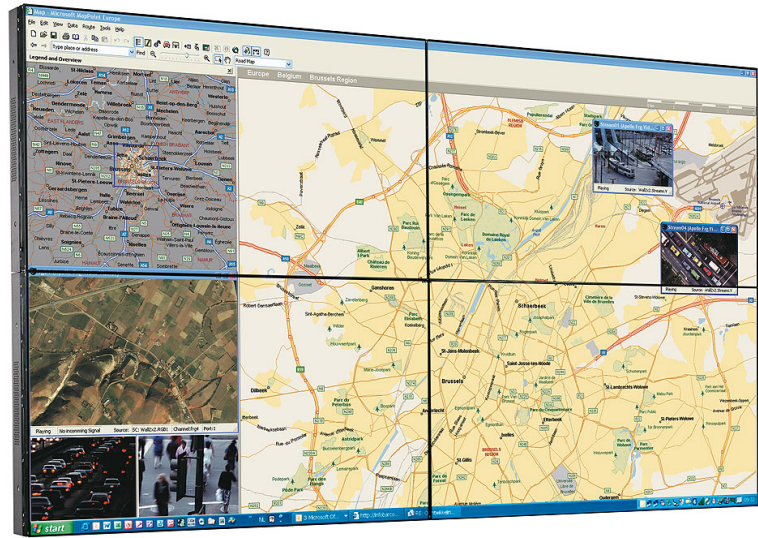

NSL-4601

ビデオウォール用46"WXGAナローベゼルLCD

NSL-4601はナローベゼルの業務用WXGA解像度、46インチLCDディスプレイです。中規模までのコントロールルームのビデオウォール用に設計しています。タイル上のLCDソリューションなので、緊急オペレーションセンター、交通&危機管理センター、ユーティリティやプロセスコントロールルームに最適です。

複数ソース、ネイティブ解像度

NSL-4601

は、バルコのディスプレイ・コントローラーと合わせて使用すれば、コンテンツを失わずにネイティブ解像度でソースを表示したり、スケール調整してソースを表示することができます。複数のソース

(ビデオ、PC、コンテンツまたはストリーミング・ビデオ)は、LCDスタックのどこにでも表示したり、配置したりすることができます。

安定した色

NSL-4601

は、ディスプレイ一貫管理ソフトウェアを使用して校正することができます。これにより、正確なホワイト・ポイントやグレースケールを実現します。

省スペース設計

NSL-4601

ビデオ・ウォールは、前面、背面の両方からサービスすることができます。背面にスペースがまったく必要ないため、限られたスペースのコントロール・ルームに最適です。NSL-4601

タイル・ビデオ・ウォールは解像度が高いため、オペレーターはそばに座って、高密度の情報を監視することができます。

BARCO

Visibly yours

技術仕様

LCD 技術	<ul style="list-style-type: none">• SPVA,通常黒• 常時使用のためのDID技術採用 (毎日20時間使用しても焼きつきはありません)• AIR:画像保持を避ける回路を搭載
解像度	WXGA(1365x768ピクセル)
絶対解像度	35dpi
輝度	500 Cd/m ² (標準) 700 Cd/m ² (最高)
視野角	垂直/水平178°
コントラスト	3000:1(標準)
カラー	10bit 10.7億色
応答時間	8ms
キャリブレーション	<ul style="list-style-type: none">• カラーキャリブレーション• 自動カラーキャリブレーション用バルコDCMSとの互換性 確度• カラーキャリブレーション用10bitプロセッシング
光源	<ul style="list-style-type: none">• バックライト• ホワイト・ポイント : 10,000 K (他の色温度も可能)• デイミング範囲 : 3 未満
LED寿命	50,000 時間
スクリーンギャップ	6.7 mm 0.264 インチ未満
寸法	スクリーンサイズ <ul style="list-style-type: none">• 46”(標準) 寸法 (幅X高さX奥行き mm) <ul style="list-style-type: none">• 1026.1x580.2x98mm 有効画面寸法(幅X高さ mm) <ul style="list-style-type: none">• 1019x573.1mm ベゼル幅 <ul style="list-style-type: none">• 右、底 : 2.4mm未満• 左、上 : 4.3mm未満 重量 <ul style="list-style-type: none">• 29.8Kg
電力	AC入力 <ul style="list-style-type: none">• AC100-240V 50/60Hz 電力 <ul style="list-style-type: none">• 300W 熱拡散 <ul style="list-style-type: none">• 1020BTU/h