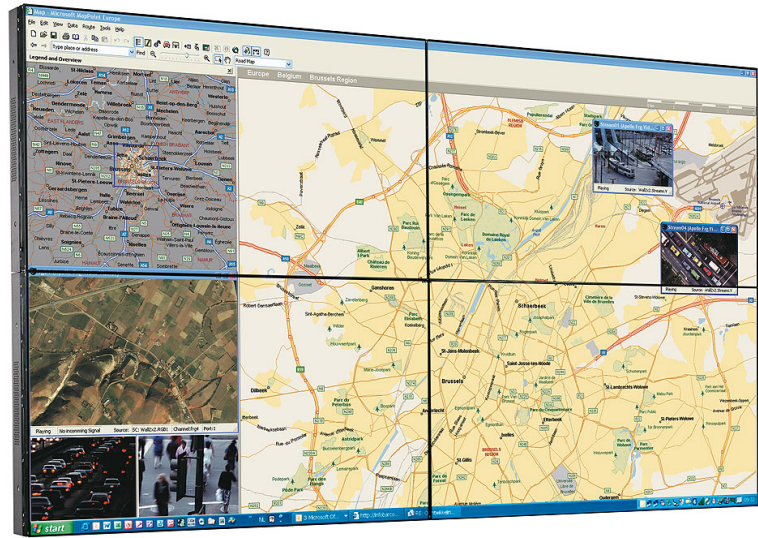

# NSL-4601

LCS con lunetta stretta WXGA 46" per applicazioni per pareti-video

NSL-4601 è un display LCD da 46", con risoluzione WXGA, con lunetta stretta, di grado professionale, progettato per applicazioni per pareti-video composte da più pannelli, in sale di controllo di piccole e medie dimensioni. Trattandosi di una soluzione LCD composta da più pannelli, NSL-4601 è ideale per i centri operativi d'emergenza, i centri per il traffico e per la sorveglianza e nelle sale di controllo di utilità e processi.

### Più sorgenti, risoluzione nativa

Associato a un controller per display Barco, l'NSL-4601 permette di visualizzare le sorgenti in risoluzione nativa senza perdita di contenuto o ridimensionato. È possibile riprodurre e posizionare più sorgenti (video, contenuti PC o video in streaming) ovunque su tutto il gruppo di LCD.

### colori stabili

L'NSL-4601 può essere calibrato per mezzo di un software di gestione dell'uniformità del display di Barco. Ciò garantisce un corretto punto di bianco e scale di grigio accurate.

### Poco ingombrante

La manutenzione delle pareti-video Barco NSL-4601 può avvenire dal lato anteriore come da quello posteriore. Esse non richiedono alcuno spazio posteriore, quindi sono ideali per le sale di controllo in cui lo spazio è limitato. L'alta risoluzione delle pareti-video NSL-4601 consente agli operatori di sedersi in prossimità e monitorare le informazioni ad alta densità.