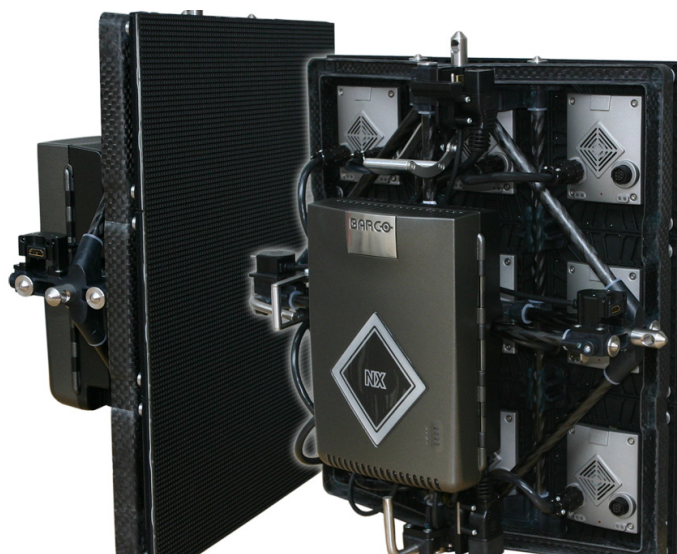

NX-6

Pannello a LED montato su superficie true black con dot pitch di 6 mm e luminanza di 2.000 nit

La serie NX costituisce un nuovo punto di riferimento per i display a LED per interni con i livelli di nero più profondi disponibili sul mercato, insieme a un rapporto di contrasto strabiliante, superiore a 4.000:1. Con un'emissione luminosa superiore a 2.000 nit e l'elaborazione del colore nativa a 16 bit, offrirà la massima qualità delle immagini in qualsiasi interno. Inoltre la serie NX è di facile e rapida manutenzione, oltre a presentare un peso ridotto.