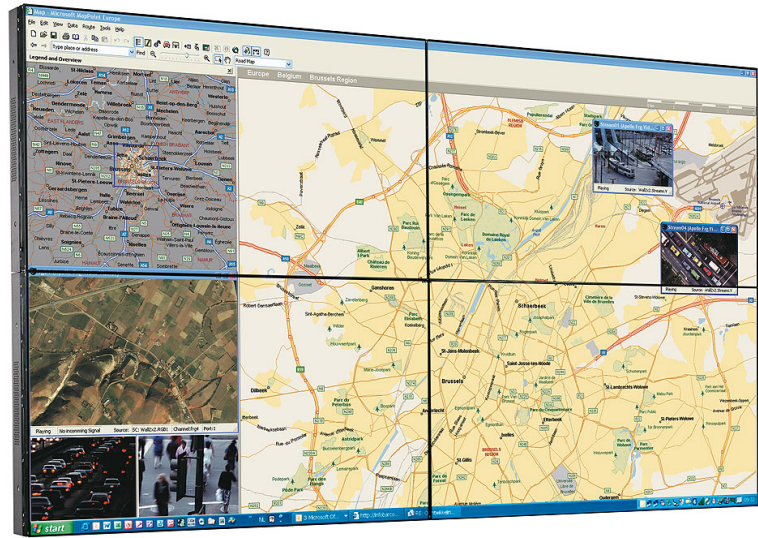

# NSL-4601

LCD sin marco WXGA de 46" para soluciones de videowall

El NSL-4601 es un monitor LCD profesional de 46" con resolución WXGA sin marco que se ha diseñado para aplicaciones de videowall para salas de control de tamaño medio y pequeño. Como solución de videowall LCD, el NSL-4601 es ideal para centros de gestión de emergencias, centros de control del tráfico y seguridad, y para servicios públicos y salas de control de procesos.

### Múltiples fuentes, resolución nativa

En combinación con un controlador Barco, NSL-4601 permite presentar las fuentes con la resolución nativa sin perder contenido. En todo el apilado LCD se pueden presentar y posicionar múltiples fuentes (vídeo, contenido del PC o streaming de vídeo).

### Colores estables

NSL-4601 puede calibrarse con el software de gestión de consistencia colorimétrica de Barco. De esta manera se garantiza un punto blanco correcto y escalas de grises adecuadas.

### Ahorro del espacio

Las pantallas murales de vídeo NSL-4601 de Barco son accesibles por delante y por detrás. No precisan espacio detrás para su mantenimiento, por lo que son ideales para las salas de control con espacio limitado. La gran resolución de la pantalla mural NSL-4601 permite que los usuarios se sienten cerca y controlen la gran densidad de información.