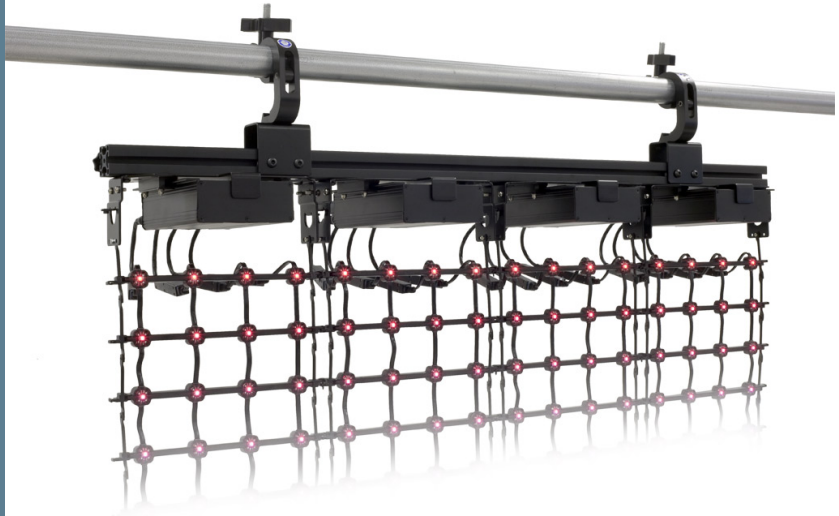

Helix™ G75

Flexibles LED-Vorhangdisplay

Damit Sie Ihre kreativen Optionen nicht auf dem Altar der Budgetzwänge opfern müssen, bietet Ihnen Barco den LED-Vorhang Helix G75. Der Helix G75 eignet gleichermaßen für Indoor- und Outdoor-Einsatz. Er lässt sich falten, wölben, biegen und falten, und ermöglicht so auch die ausgefallensten Gestaltungen. Zugleich ist er jedoch ebenso funktional und erstaunlich, wenn Sie ihn mit einem Handgriff ausbreiten, um eine glatte Videowand zu schaffen.

BARCO

Visibly yours

Technische Daten

Pixel-Pitch	75 mm
Farben	48-Bit-Farbe pro Pixel
Verpackung	Durchsichtiges Gehäuse / schwarze Drähte
Witterungsbeständigkeit	IP66
Pixel pro Tile	4x 32
Max. Leistungsaufnahme	50 W
Netzspannung	24 VDC
Helligkeit	444 Nits
Abmessungen	Breite: 300 mm Höhe: 2.400 mm Tiefe: 14 mm
Bereich	0,72 m ² / G75-Raster Erweiterbar auf beliebige Breite sowie 8 hoch
Betrachtungswinkel	120° x 120° (50% Helligkeit)
Pixel-Konfiguration	RGB-3-in-1-LED
Konformität	ETL, FCC, CE, RoHS (angemeldet)
Lebensdauer	>100.000 Stunden mit vollem Weiß bis 50% Helligkeit