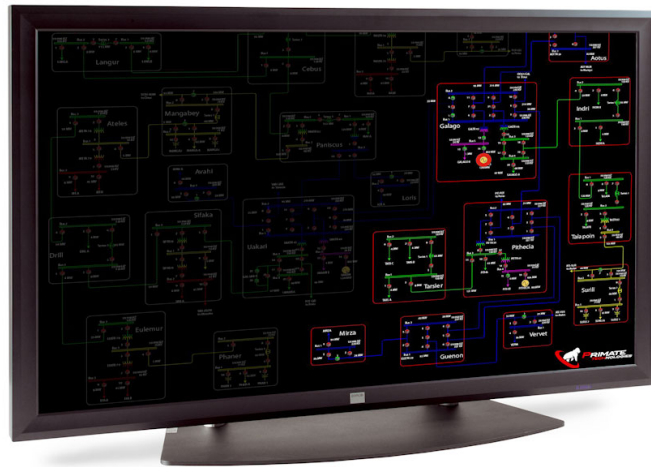

LC-5621

56" Quad-Full-High-Definition LCD-Monitor

Barcos LC-5621 Monitor wurde speziell zur Verwendung für bestimmte professionelle Anwendungen entwickelt. Der Monitor unterstützt Quad-Full-HD (3840x2160) und liefert scharfe, klare und farbtreue, perfekte Bilder auf einer riesigen Bildfläche mit einer Diagonalen von 56".

Mit dem 56" Quad-HD Monitor profitieren Operateure von einer riesigen Bildschirmoberfläche ohne dafür Einschränkungen der Bildqualität oder Präzision in Kauf nehmen zu müssen.

Die in Barcos LC-Serie verwendete LCD-Technologie bietet viele Vorteile, die bei anderen Flat-Panel-Technologien nicht zu finden sind: